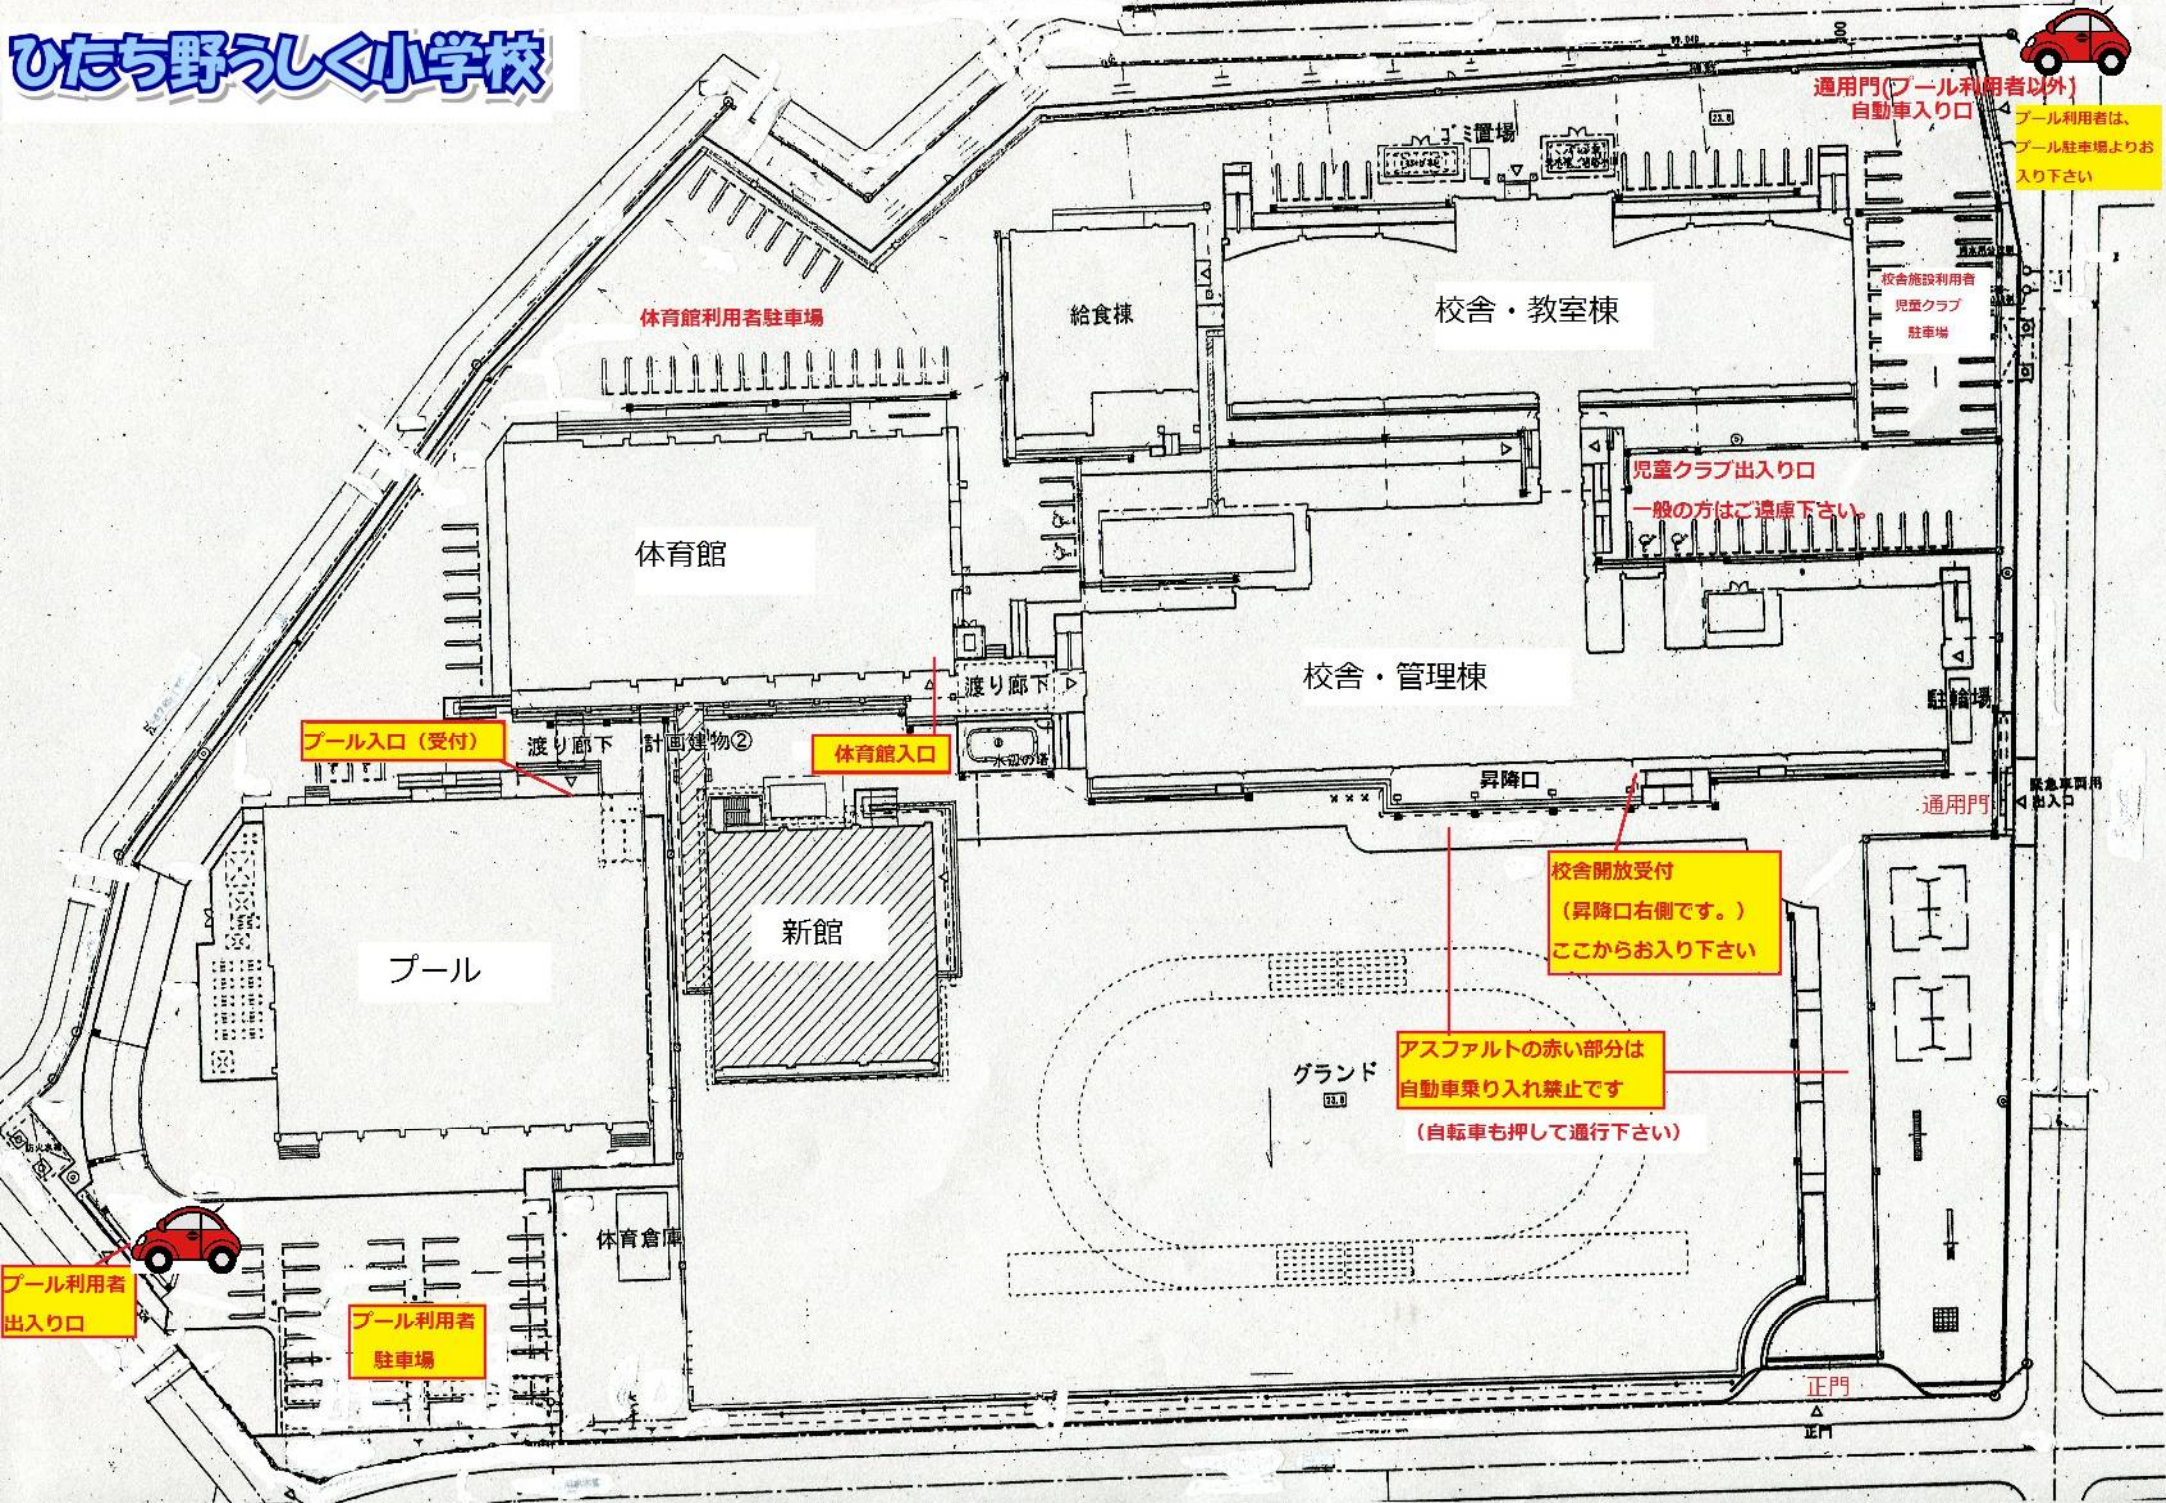

# ひたち野うしく小学校

通用門(プール利用者以外)  
自動車入り口

プール利用者は、  
プール駐車場よりお  
入り下さい

体育館利用者駐車場

給食棟

校舎・教室棟

校舎施設利用者  
児童クラブ  
駐車場

体育館

児童クラブ出入り口

一般の方はご遠慮下さい。

校舎・管理棟

プール入口(受付)

渡り廊下

計画建物②

体育館入口

渡り廊下

昇降口

通用門

プール

新館

校舎開放受付  
(昇降口右側です。)  
ここからお入り下さい

グラウンド

アスファルトの赤い部分は  
自動車乗り入れ禁止です  
(自転車も押して通行下さい)

体育倉庫

正門  
正門

プール利用者  
出入り口

プール利用者  
駐車場